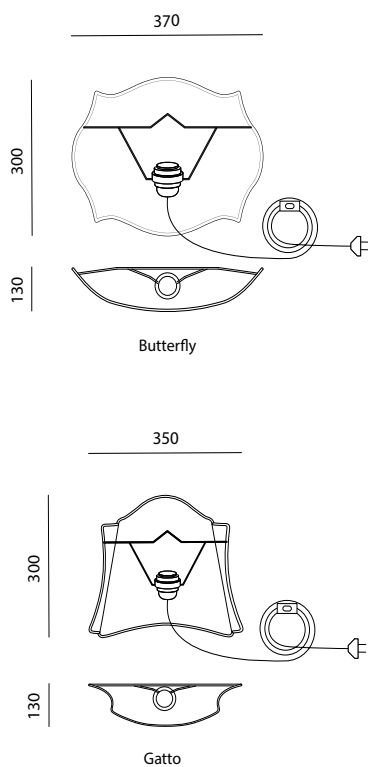

## Technical Specifications

<b>Environment</b>	Indoor
<b>Light source</b>	1 x E27 Bulb Holder   E26 Bulb Holder
<b>Voltage</b>	220-240V   110-120V
<b>Power</b>	Max LED 13W
<b>Cable lenght</b>	200 cm
<b>Switch</b>	On the cable
<b>Plug</b>	Euro Plug - Type C - 2 pins   USA Plug - Type A - 2 pins
<b>Dimmable</b>	No
<b>Wiring</b>	CE   UL
<b>Certificate</b>	CE
<b>Weight</b>	0,4 kg
<b>Materials</b> Lampshade	Fornasetti <i>Nuvolette</i> wallpaper